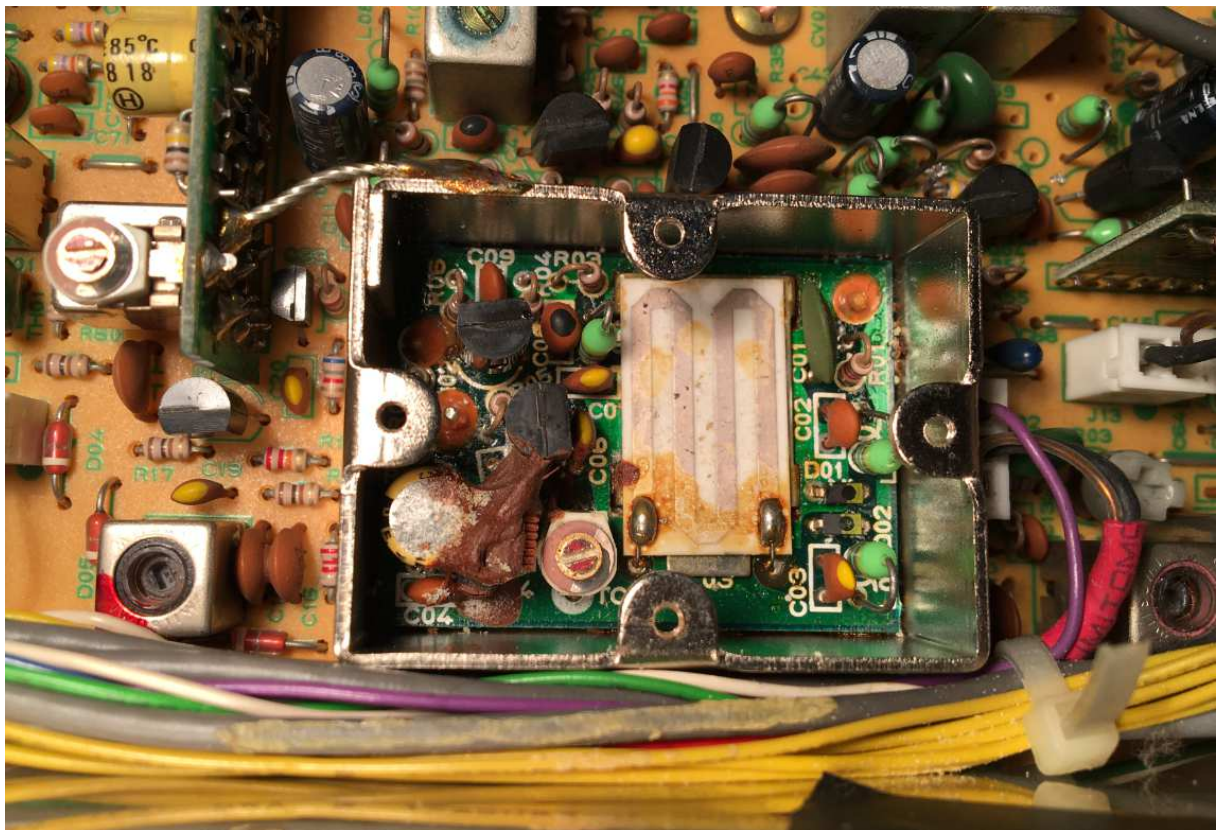

430MHz PLL-Unit

Detail aus der 4230MHz RF Unit (PLL IC Unit)

15.2.2021 / HB9EKH

430MHz RF Unit